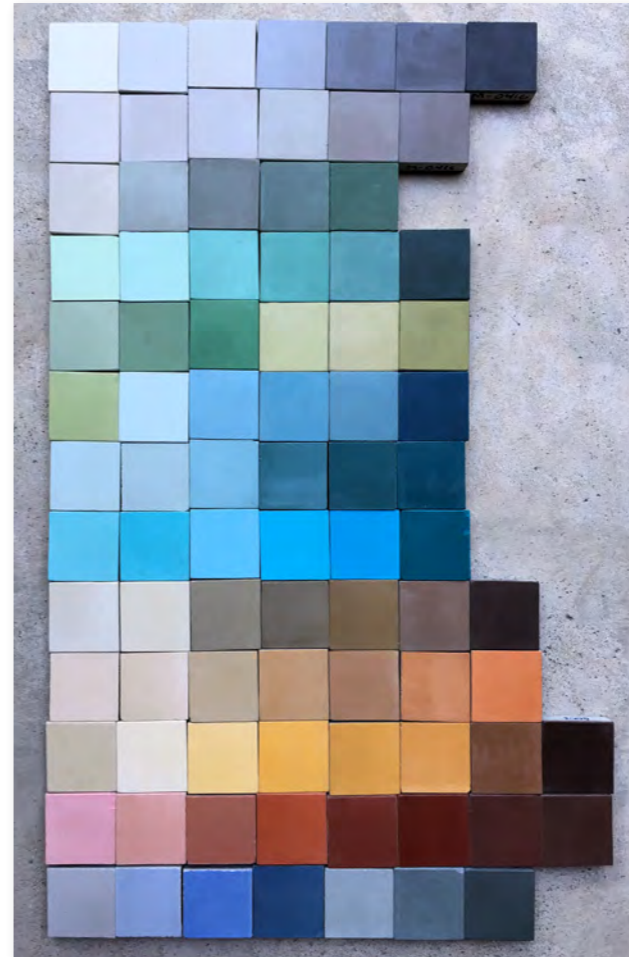

Dove  
SB-2005

Lexington  
SB-2006

Heron Gray  
SB-2007

Spanish Moss  
SB-2008

Misty Gray  
SB-2011

Color Palette

Mountain  
SB-2013

Pebble  
SB-2015

Color Palette

Color Palette

Arctic Gray  
SB-4024

Channel Blue  
SB-4025

Periwinkle  
SB-4027

Celeste  
SB-4030

Nile Blue  
SB-4049

Royal Blue  
SB-4060

Eagle Brown  
SB-6000

Cocoa  
SB-6001

Burnt Umber  
SB-6003

Woodsy Brown  
SB-6004

Cohiba  
SB-6008

Latte  
SB-6012

Color Palette

Espresso  
SB-6014

Oro  
SB-7000

Deep Mustard  
SB-7001

Straw  
SB-7004

Sugar Baby  
SB-7008

Maple Sugar  
SB-7010

Camel  
SB-7014

Ochre  
SB-7015

Spiced Chai  
SB-7016